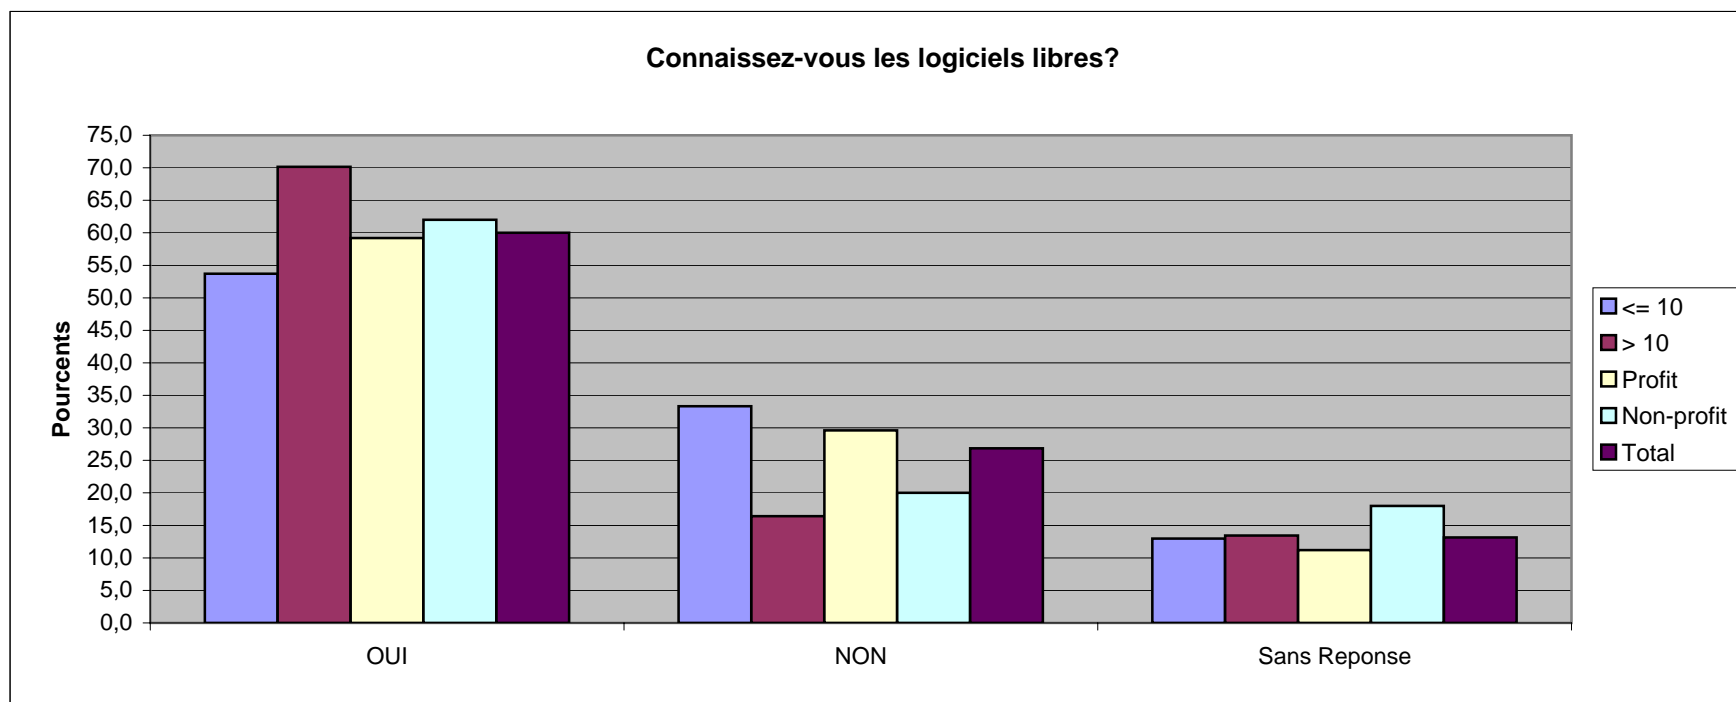

L'échantillon des entreprises a été construit sur base d'un fichier de la Chambre de Commerce (10.000 adresses e-mail).
 175 personnes de tout types d'entreprises ont répondu à notre enquête sur un site internet <http://www.alunys.com/enquete/FR> .
 Ce site a été construit par Alunys .

				Nombre	
Echantillon total:				175	
profit	125	non profit	50	175	
<= 10	108	> 10	67	175	

Quels logiciels libres connaissez-vous?

Utilisez-vous des logiciels libres?

Quels logiciels libres utilisez-vous?