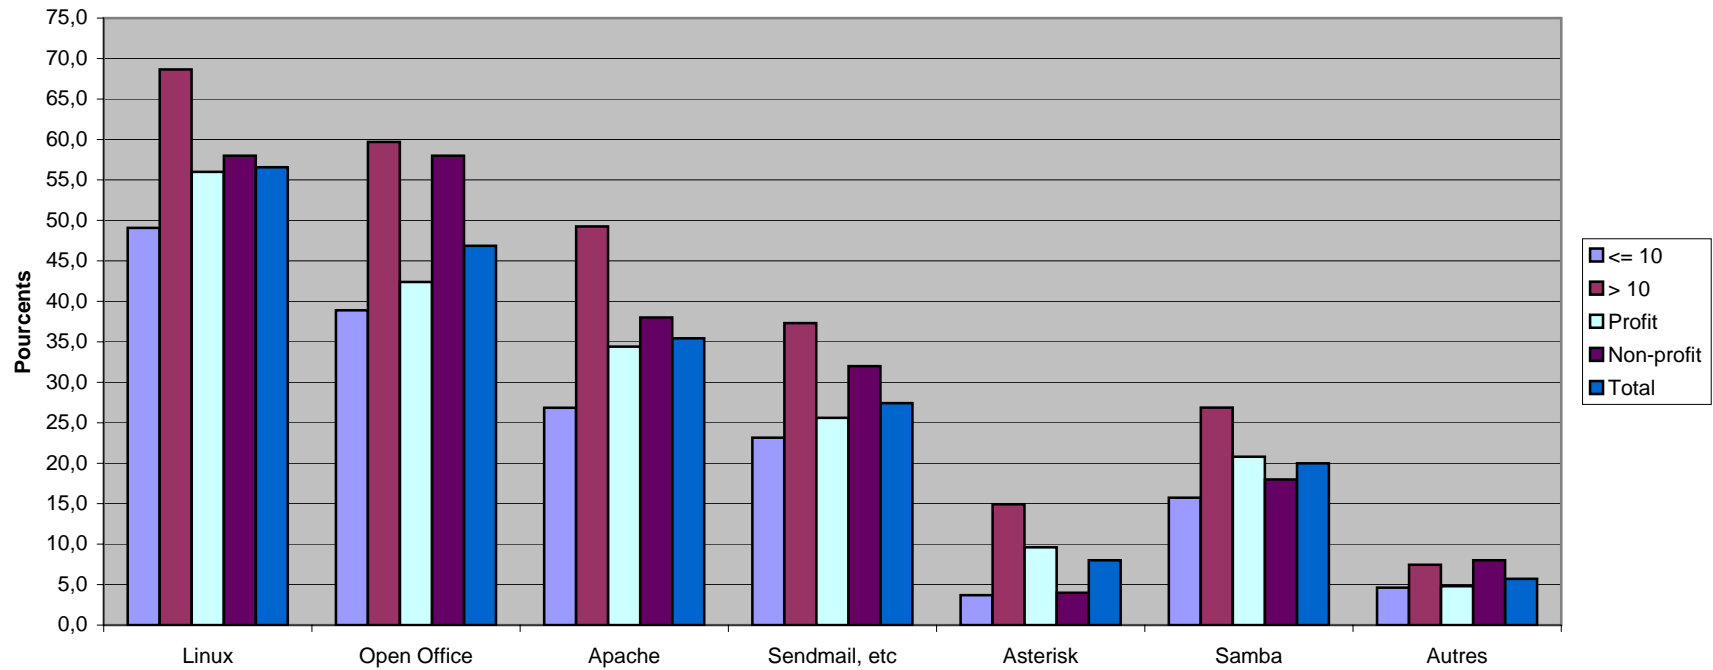

L'échantillon des entreprises a été construit sur base d'un fichier de la Chambre de Commerce (10.000 adresses e-mail).
 175 personnes de tout types d'entreprises ont répondu à notre enquête sur un site internet <http://www.alunys.com/enquete/FR> .
 Ce site a été construit par Alunys .

				Nombre	
Echantillon total:				175	
profit	125	non profit	50	175	
<= 10	108	> 10	67	175	

Quels logiciels libres connaissez-vous?

Utilisez-vous des logiciels libres?

Quels logiciels libres utilisez-vous?