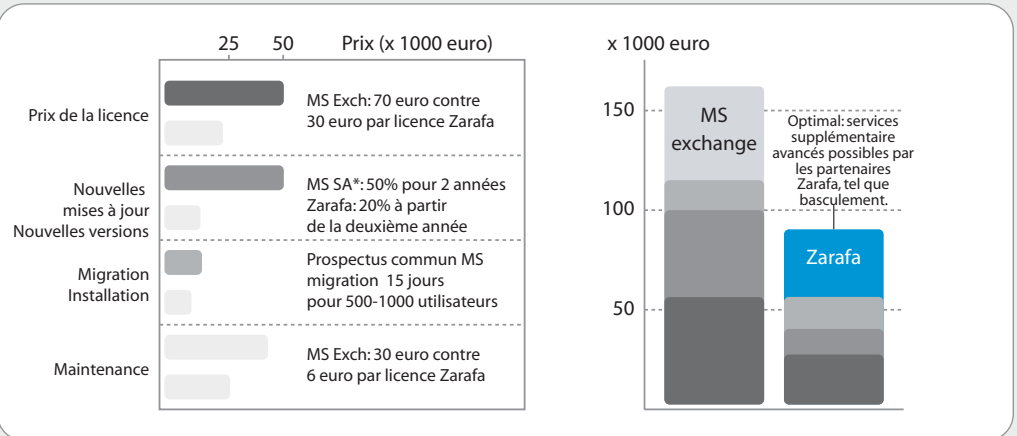

La seule implémentation MAPI complète sur Linux

50 % de coût total en moins

OK 100K 200K
1000 utilisateurs Prix (euro)

open source

- Logiciel libre (AGPLv3)
- Activesync OpenSource

Compatible: Comparé à d'autres solutions ouvertes

Partage facile par le WebAccess

Client Web convivial avec intégration CRM, DMS

Adresse

Alunys
Rue Bara 145
1070 Anderlecht
+32(0)2 790 40 00

Clients

“Nous avons réussi à économiser 100,000 euros rien qu'en coût d'achat. Si nous avions opté pour Microsoft Exchange, les coûts auraient atteint 200,000 euros. Le coût total d'utilisation (TCO) est réparti sur plusieurs années, ce qui équivaut chaque fois à de nouvelles économies”

M. van den Hoorn
InteraktContour

Économies réalisées par InteraktContour (sur 4 années 1200 utilisateurs) : > 100k

En 2007, InteraktContour, un professionnel de la santé, fut confronté au besoin de renouvellement de son serveur de courrier électronique. Plus précisément, il fallait que les agendas puissent être partagés efficacement et être consultés à partir de n'importe quel emplacement. L'entreprise a comparé les avantages d'une solution Microsoft Exchange avec ceux proposés par Zarafa. Ils ont sélectionné Zarafa et ont effectué la migration en un weekend.